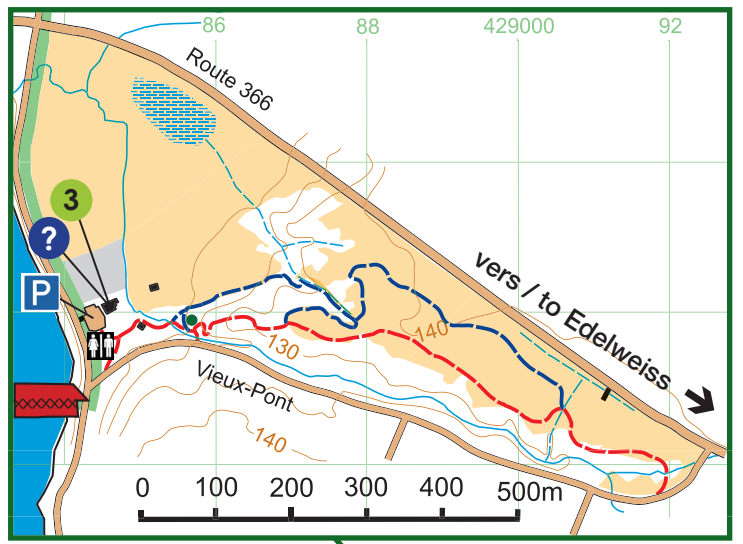

WAKEFIELD

Québec

0 100 200 300 400 500m

échelle 1:10 000 scale
 équidistance 10m contours
 UTM NAD83 (WGS 84) Zone 18T

sentierswakefieldtrails.ca

LÉGENDE | LEGEND

- | | |
|---|---|
| courbe-10m-contour | sentier footpath |
| étang, rivière pond, river | chemin de fer railway |
| ruisseau stream | télési ski tow |
| ruisseau saisonnier
seasonal stream | bâtiment building |
| marais marsh | petit bâtiment small building |
| zone ouverte open land | habitations settlements |
| zone ouverte difficile
rough open land | stationnement parking |
| chemin principal
major road | tombe grave |
| chemin pavé paved road | haut tour high tower |
| chemin de gravier
gravel road | banc bench |
| sentier large wide trail | escarpement steep slope |
| | Sentier Transcanadien
Trans Canada Trail |
| | sentier récréatif
recreational path |

* Sentier fermé (temporairement) | Trail closed (temporarily)

POINTS DE/OF SERVICE

- | | |
|---------------------------------|--|
| 1 Police | 8 Magasin Général General Store |
| 2 Parc de la rivière | 9 Cimetière MacLaren Cemetery |
| 3 Maison Fairbairn House | 10 Moulin Wakefield Mill |
| 4 Pont couvert Covered bridge | 11 Centre Wakefield La Pêche
Marché d'été Summer market |
| 5 Pharmacie Pharmacy | 12 Bureau de poste Post Office |
| 6 Ski Vorlage | 13 Source / Spring |
| 7 École Wakefield School | |