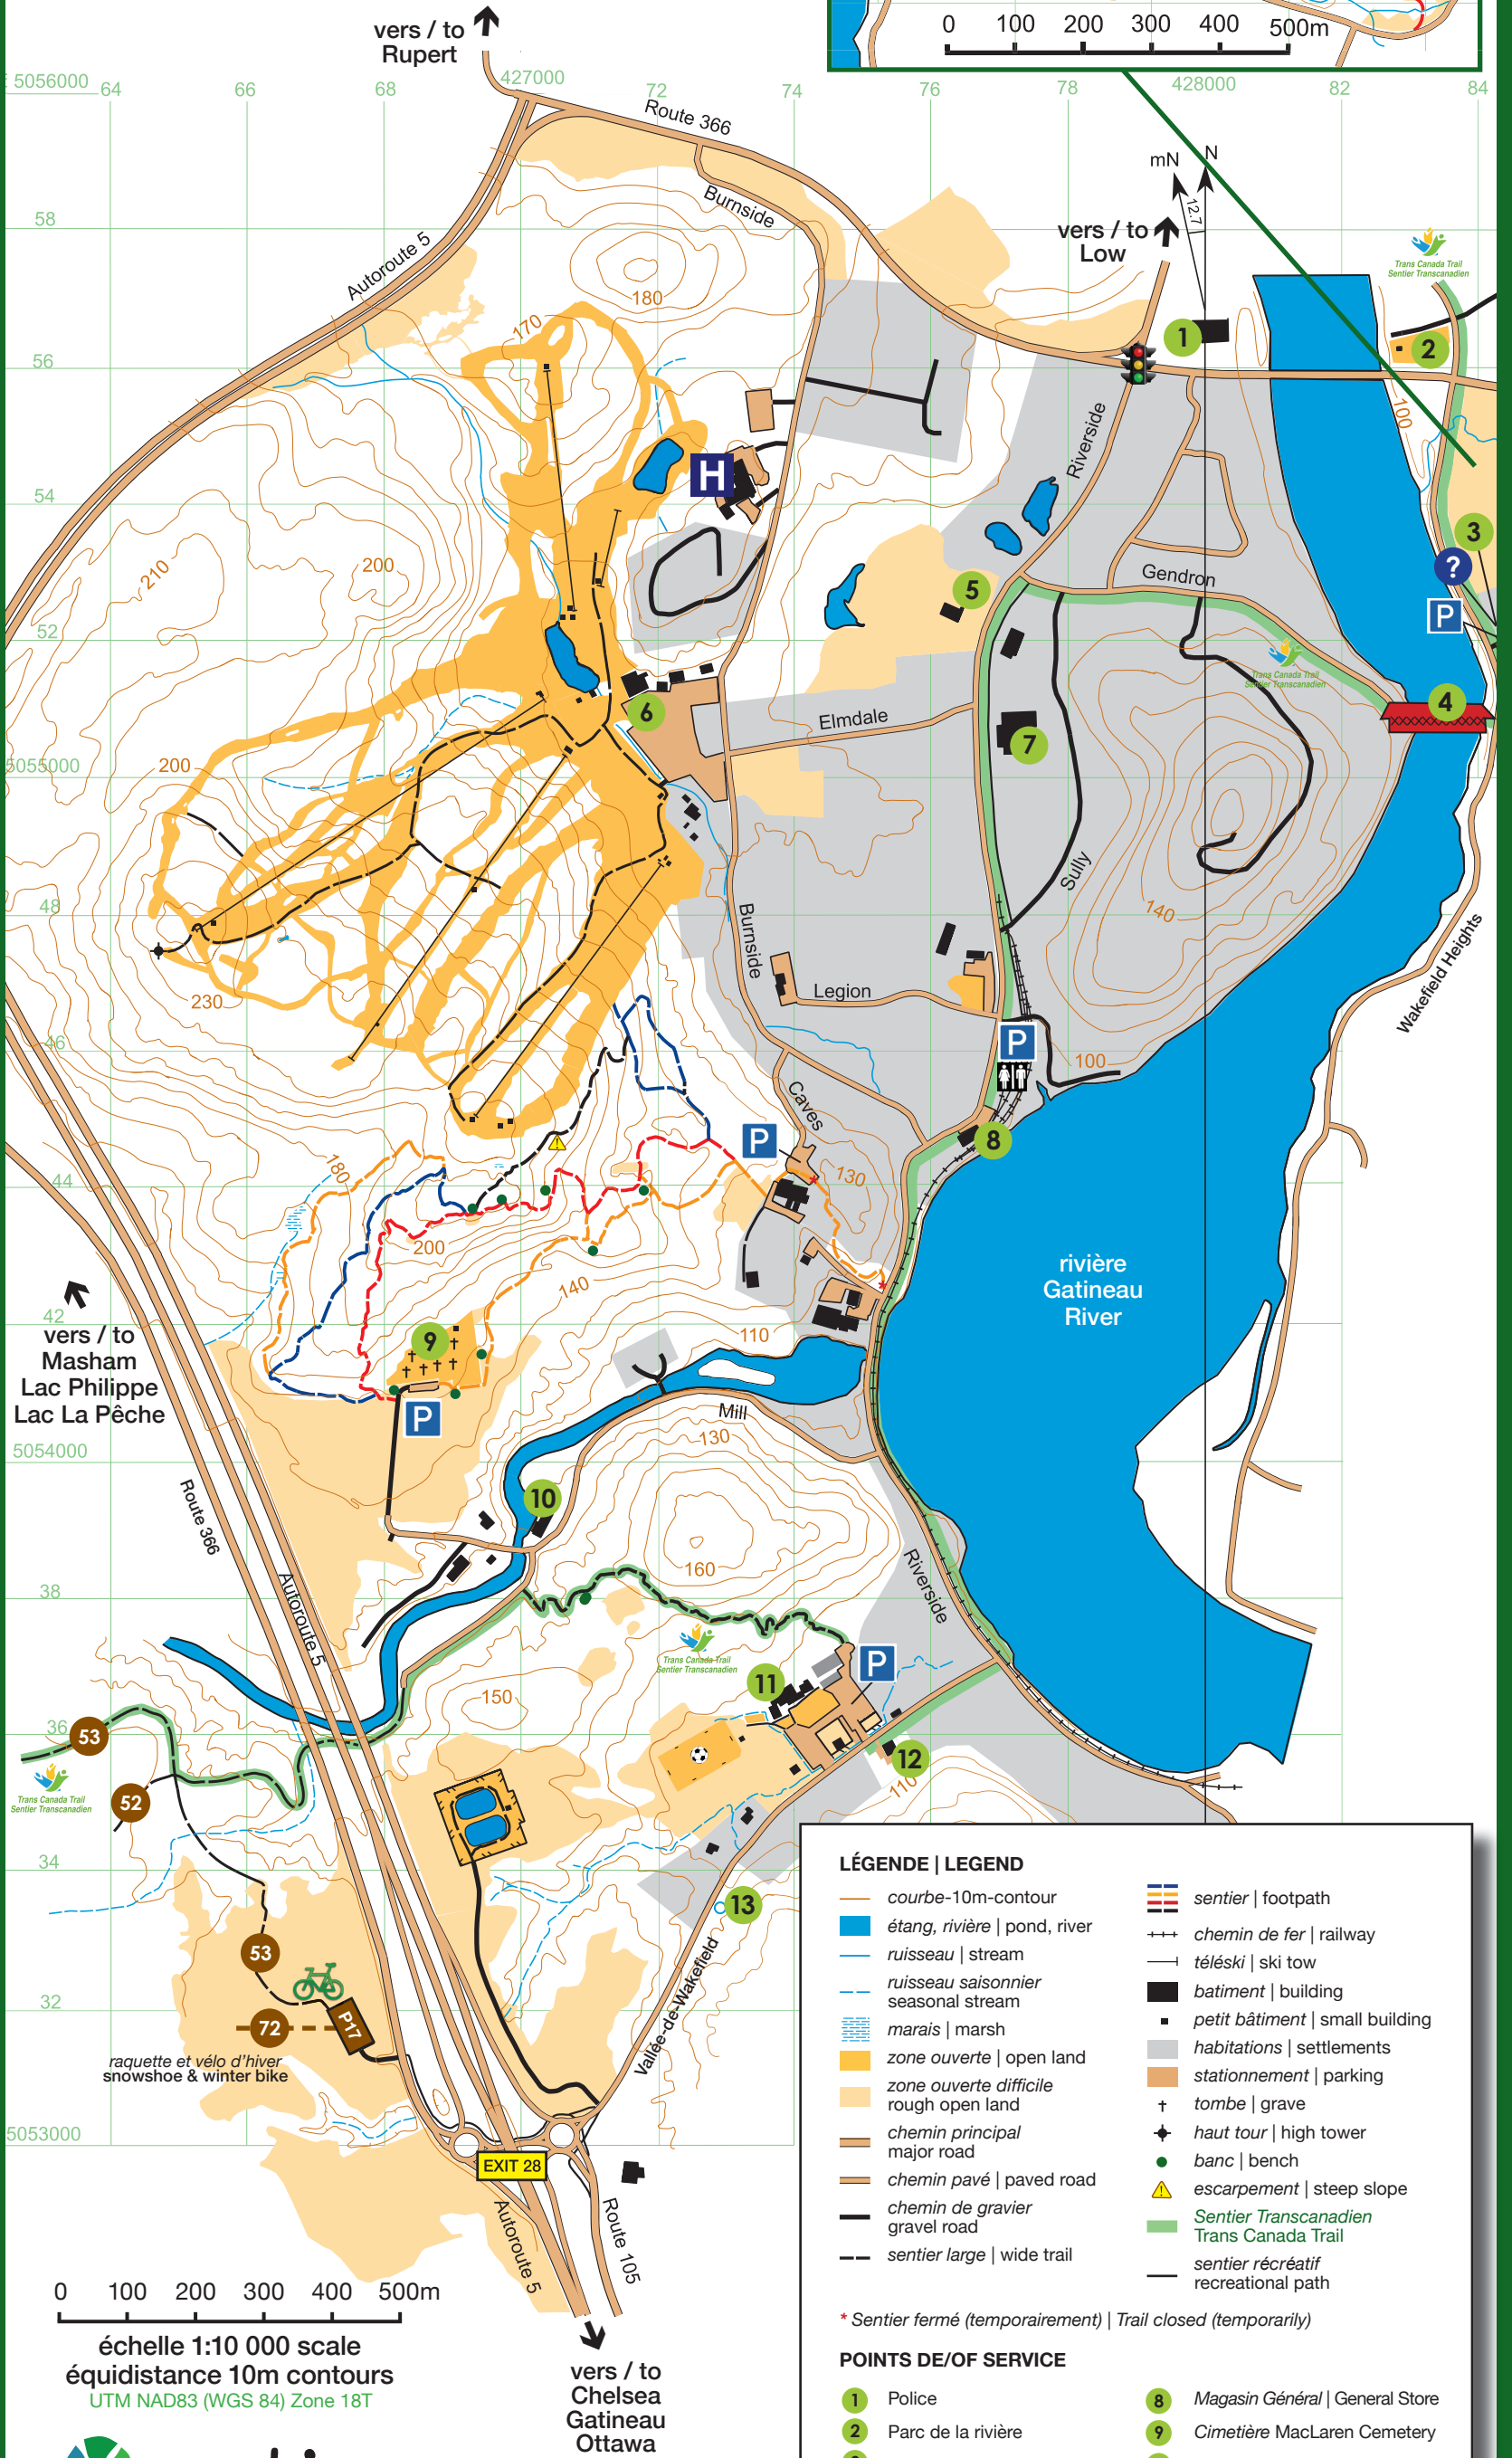

WAKEFIELD

Québec

0 100 200 300 400 500m

échelle 1:10 000 scale
 équidistance 10m contours
 UTM NAD83 (WGS 84) Zone 18T

sentierswakefieldtrails.ca

LÉGENDE | LEGEND

- | | |
|---|---|
| courbe-10m-contour | sentier footpath |
| étang, rivière pond, river | chemin de fer railway |
| ruisseau stream | télési ski tow |
| ruisseau saisonnier
seasonal stream | bâtiment building |
| marais marsh | petit bâtiment small building |
| zone ouverte open land | habitations settlements |
| zone ouverte difficile
rough open land | stationnement parking |
| chemin principal
major road | tombe grave |
| chemin pavé paved road | haut tour high tower |
| chemin de gravier
gravel road | banc bench |
| sentier large wide trail | escarpement steep slope |
| | Sentier Transcanadien
Trans Canada Trail |
| | sentier récréatif
recreational path |

* Sentier fermé (temporairement) | Trail closed (temporarily)

POINTS DE/OF SERVICE

- | | |
|---------------------------------|--|
| 1 Police | 8 Magasin Général General Store |
| 2 Parc de la rivière | 9 Cimetière MacLaren Cemetery |
| 3 Maison Fairbairn House | 10 Moulin Wakefield Mill |
| 4 Pont couvert Covered bridge | 11 Centre Wakefield La Pêche
Marché d'été Summer market |
| 5 Pharmacie Pharmacy | 12 Bureau de poste Post Office |
| 6 Ski Vorlage | 13 Source / Spring |
| 7 École Wakefield School | |